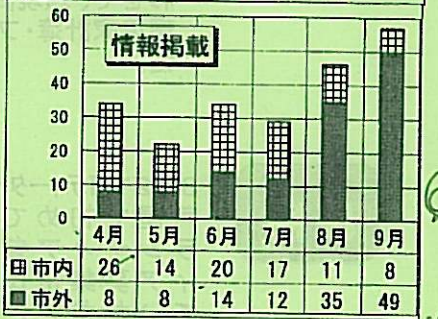

【情報掲載数】

センターでは市内外の市民活動団体からのイベント・講座・セミナー・ボランティア募集等の情報をセンター内掲示板・パンフレット台とホームページに掲載しております。今年度4~9月で222の情報を掲載いたしました。市民・市民活動団体の皆様どんどん活用ください。