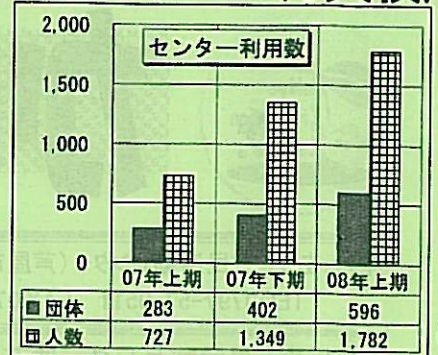

活動センターはどのように利用されているの？(4~9月実績)

【センター利用数】

市民・市民活動団体の地域・社会貢献活動を支援するセンターとして、ご利用いただいておりますが、2007年4月開所以来、今年度9月末現在、延1,281団体・3,858人のご利用をいただきました。今年度上期(4~9月)は団体数で596団体・1,728人のご利用があり、前年に比べ大幅に増加しました。(前年比で団体数では211%・人数では245%)

【センター利用内容】

センターの利用内容で、最も多いのは施設利用⇒31%(フリースペース・相談室等での会合利用)で577人の皆様にご利用いただきました。次に印刷(市民団体の会報誌・チラシ等の印刷)⇒25%・情報交換⇒21%(市民活動に関する意見交換・情報交流)で392人がセンターに来所され、交流することができました。又、センター主催の「ティータム交流会」でのセミナー開催で212人が来所されました。いろいろな利用方法で、このセンターに集まり、情報交流・受発信の場となっています。