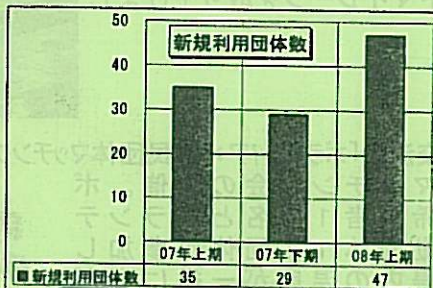

【センター利用内容】

センターの利用内容で、最も多いのは施設利用⇒31%(フリースペース・相談室等での会合利用)で577人の皆様にご利用いただきました。次に印刷(市民団体の会報誌・チラシ等の印刷)⇒25%・情報交換⇒21%(市民活動に関する意見交換・情報交流)で392人がセンターに来所され、交流することができました。又、センター主催の「ティータム交流会」でのセミナー開催で212人が来所されました。いろいろな利用方法で、このセンターに集まり、情報交流・受発信の場となっています。

【情報掲載数】

センターでは市内外の市民活動団体からのイベント・講座・セミナー・ボランティア募集等の情報をセンター内掲示板・パンフレット台とホームページに掲載しております。今年度4~9月で222の情報を掲載いたしました。市民・市民活動団体の皆様どんどん活用ください。

【新規利用団体数】

センター利用団体数は今年度47団体増加し、合計111団体となりました。

未だご利用でない団体の皆様には気軽にセンターをご利用ください!