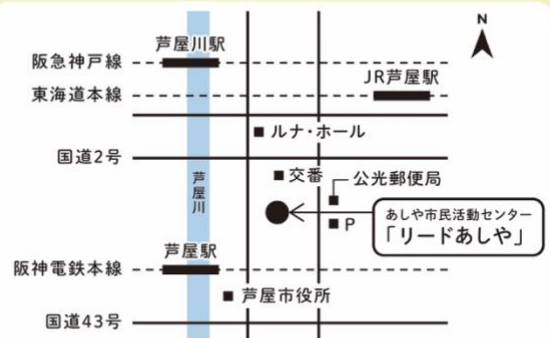

### ~Menu~

- ・キンパ
- ・鶏の唐揚げ
- ・ナムル

まだまだ、皆様に食べて頂きたいお惣菜がたくさんありますが  
今回は、キンパを中心に考えたメニューにしました！

感染拡大防止対策のため、出かける前の検温・マスク着用と、体調不良時のご参加はお控えください。

お問い合わせ先

Iris Deli ~イリス・デリ~  
ご予約、お問い合わせは  
携帯 070-1777-7552 中村

芦屋市立 あしや市民活動センター  
リードあしや  
芦屋市公光町5-8 公光分庁舎北館  
TEL. 0797-26-6452